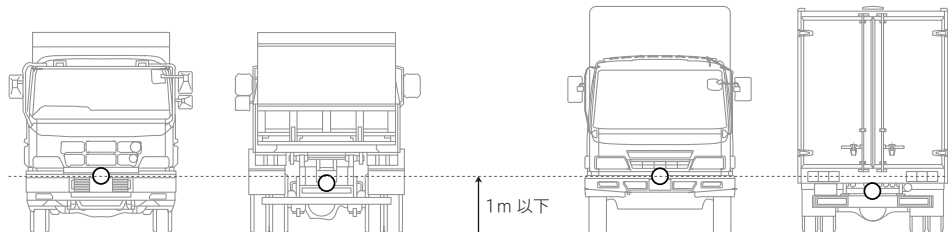

推奨取り付け位置

ACUC-0001 の取扱説明書と異なり、特殊車両や大型車両へは以下の図を参考にしてください。

■ダンプトラック

■パネルトラック

内容物

15m 延長ケーブル × 1

仕様

長さ：15m 質量：730g