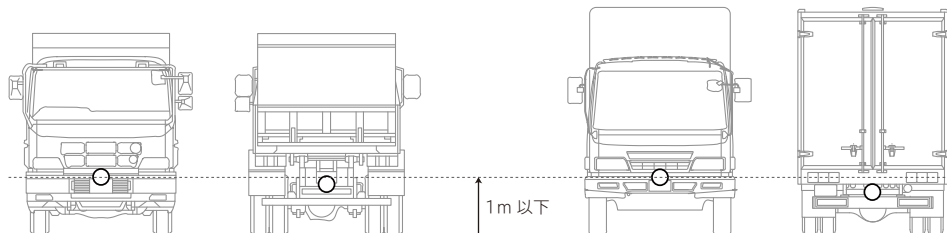

推奨取り付け位置

ACUC-0001 の取扱説明書と異なり、特殊車両や大型車両へは以下の図を参考にしてください。

■ダンプトラック

■パネルトラック

**内容物**

15m 延長ケーブル × 1

仕様

長さ：15m 質量：730g